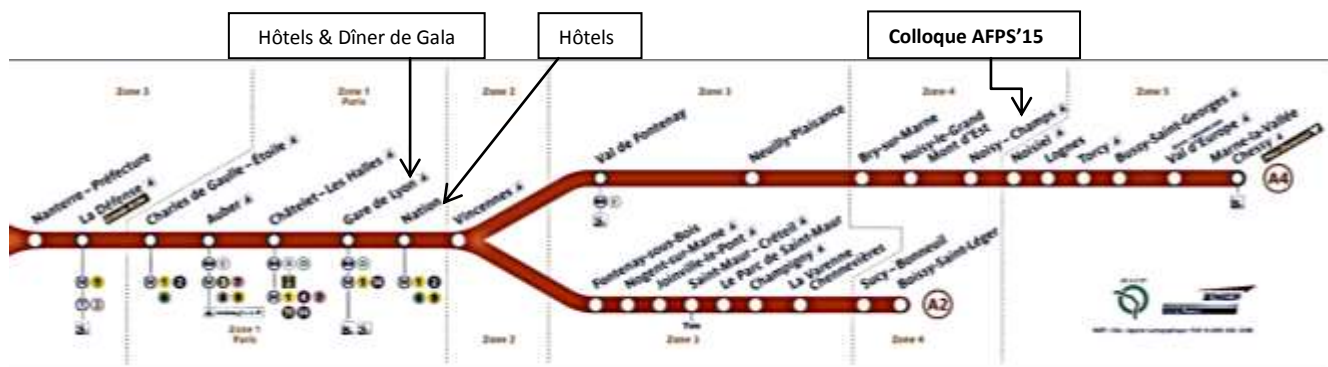

Vous rendre à l'IFSTTAR

En RER A

- Depuis Paris : Ligne A4, en direction de Marne-la-Vallée - Chessy
Station **Noisy - Champs, sortie 3 - Cité Descartes**, puis 8 min de marche
IFSTTAR est à 25 min du centre de Paris et à 20 mn de la gare TGV de Chessy.

Par la route

Lien du plan complet : [Plan d'accès par la route](#)

Auditorium Bienvenue

14 - 20 boulevard Newton
Cité Descartes
Champs-sur-Marne
77447 Marne-la-Vallée Cedex 2
Tél : 01 81 66 80 00

LISTE D'HOTELS ET INFORMATIONS PRATIQUES

HOTEL IBIS MARNE LA VALLÉE CHAMPS

Boulevard Newton - Cité Descartes

77420 Champs sur Marne

www.accorhotels.com/fr/hotel-1414-ibis-marne-la-vallee-champs/index.shtml

Hôtels proches de la «Nation» Ligne A du RER

223 Boulevard Voltaire - 75011

www.grand-hotel-francais.fr

HOTEL AGATE

8 Cours de Vincennes - 75012

www.hotelagateparis.com

Hôtels proches de la «Gare de Lyon» Ligne A du RER

ADRIATIC HOTEL

6 bis rue de Lyon - 75012